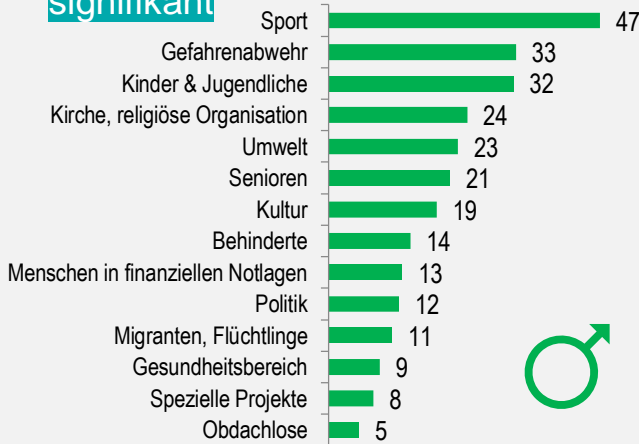

## Bevölkerungsumfrage Bayern 2021

### Ehrenamtliches Engagement: Quoten

Knapp ein Drittel der erwachsenen Bevölkerung ist ehrenamtlich tätig

Männer signifikant häufiger als Frauen

Frage 1 Engagieren Sie sich ehrenamtlich? D.h., üben Sie derzeit Aufgaben und Arbeiten freiwillig und unentgeltlich oder gegen eine geringe Aufwandsentschädigung aus?  
Basis: Alle Befragten n=1002 | Werte in % | Rundungsdifferenzen

### Interessenfelder ehrenamtlichen Engagements für Männer und Frauen

Potenzielle Interessengebiete von Männern und Frauen unterscheiden sich signifikant

Frage 2 Welche der folgenden Bereiche kommen für Sie persönlich für ein ehrenamtliches Engagement in Frage?  
Basis: Keine Ablehner Frage 1 n=783 | Werte in % | Rundungsdifferenzen

### Sympathiewerte verschiedener Organisationen

Alle Organisationen werden als Sympathieträger wahrgenommen

Frage 3 Wie sympathisch sind Ihnen die folgenden Organisationen?  
Basis: Alle Befragten n=1002 | Werte in % | Rundungsdifferenzen