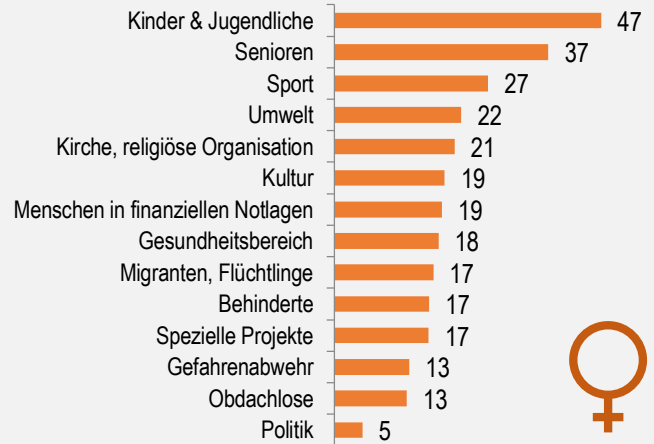

## Bevölkerungsumfrage Bayern 2021

### Ehrenamtliches Engagement: Quoten

Knapp ein Drittel der erwachsenen Bevölkerung ist ehrenamtlich tätig

Männer signifikant häufiger als Frauen

Frage 1 Engagieren Sie sich ehrenamtlich? D.h., üben Sie derzeit Aufgaben und Arbeiten freiwillig und unentgeltlich oder gegen eine geringe Aufwandsentschädigung aus?  
Basis: Alle Befragten n=1002 | Werte in % | Rundungsdifferenzen

### Interessenfelder ehrenamtlichen Engagements für Männer und Frauen

Potenzielle Interessengebiete von Männern und Frauen unterscheiden sich signifikant

Frage 2 Welche der folgenden Bereiche kommen für Sie persönlich für ein ehrenamtliches Engagement in Frage?  
Basis: Keine Ablehner Frage 1 n=783 | Werte in % | Rundungsdifferenzen

### Sympathiewerte verschiedener Organisationen

Alle Organisationen werden als Sympathieträger wahrgenommen

Frage 3 Wie sympathisch sind Ihnen die folgenden Organisationen?  
Basis: Alle Befragten n=1002 | Werte in % | Rundungsdifferenzen