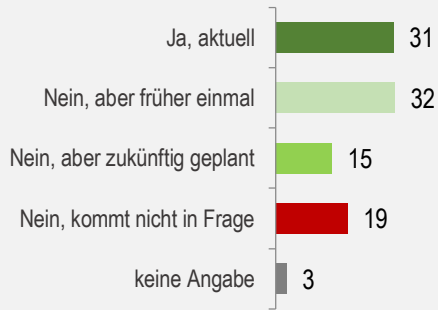

## Bevölkerungsumfrage Bayern 2021

### Ehrenamtliches Engagement: Quoten

Knapp ein Drittel der erwachsenen Bevölkerung ist ehrenamtlich tätig

Männer signifikant häufiger als Frauen

Frage 1 Engagieren Sie sich ehrenamtlich? D.h., üben Sie derzeit Aufgaben und Arbeiten freiwillig und unentgeltlich oder gegen eine geringe Aufwandsentschädigung aus?  
Basis: Alle Befragten n=1002 | Werte in % | Rundungsdifferenzen

### Interessenfelder ehrenamtlichen Engagements für Männer und Frauen

Potenzielle Interessengebiete von Männern und Frauen unterscheiden sich signifikant

Frage 2 Welche der folgenden Bereiche kommen für Sie persönlich für ein ehrenamtliches Engagement in Frage?  
Basis: Keine Ablehner Frage 1 n=783 | Werte in % | Rundungsdifferenzen